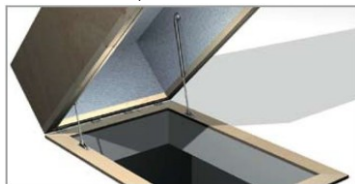

Elektro Лестницы ножничного типа из специального алюминиевого сплава с дистанционным управлением, глубина ступени 14 см. Лестница не требует дополнительного пространства на чердаке. Электропривод 24 Вт, бесшумная работа, аварийный источник питания. Готовый к установке блок управления с переключателем. В комплекте автоматический и аварийный выключатели. Ручное обслуживание при отсутствии электропитания. Конструкция крышки лестницы изготовлена по типу «сэндвич» панели. Короб лестницы изготовлен из клееной древесины толщиной 19 мм, высотой h=24 см, окрашенный в белый цвет. Наличие уплотнителей из EPDM-каучука на коробе лестницы. Комплект наличников белого цвета (ПВХ), монтируются с помощью системы защелкивания. Максимальная нагрузка на ступени – 200 кг, на всю конструкцию лестницы – 500 кг.		70 x 120 см	от 225 см до 279 см	379 754
		70 x 130 см		379 754
		70 x 140 см		379 754

Аксессуары к чердачным лестницам ROTO

Термоизоляционный люк. В качестве дополнительной изоляции проема в перекрытии между этажами, где установлены чердачные лестницы, Roto предлагает термоизоляционный люк. Люк защищает от влаги и электромагнитного смога, а также обеспечивает звукоизоляцию и защиту от пыли.

Размер проема	Внешние размеры	Полная высота конструкции	Цена
60 x 120 см	80 x 140 см	внутренняя/наружная: 45 см / 51 см	18 411*
70 x 120 см	90 x 140 см	внутренняя/наружная: 45 см / 51 см	18 411*
70 x 130 см	90 x 150 см	внутренняя/наружная: 45 см / 51 см	18 411
70 x 140 см	90 x 160 см	внутренняя/наружная: 45 см / 51 см	18 411

Монтажный комплект. Для простого монтажа используются специальные саморезы (12 шт.) в комплекте с шайбой и насадкой. Экономия времени благодаря креплению без распорочных вкладышей.