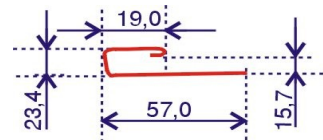

В одной упаковке 26 панелей софита.

В одной упаковке 50 окантовочных планок.

Цвета на складе: золотой дуб (new), орех (new), золотой дуб, тёмный дуб, натуральный дуб, красное дерево, палисандр, ясень (до исчерпания складских остатков), графит

Сплошная панель
длина 3,00 м

Перфорированная панель
длина 3,00 м

Планка J
длина 3,00 м

Большая прочность и морозостойкость

Быстрый и легкий монтаж

Не требует дополнительного ухода (в отличие от деревянной подшивки)